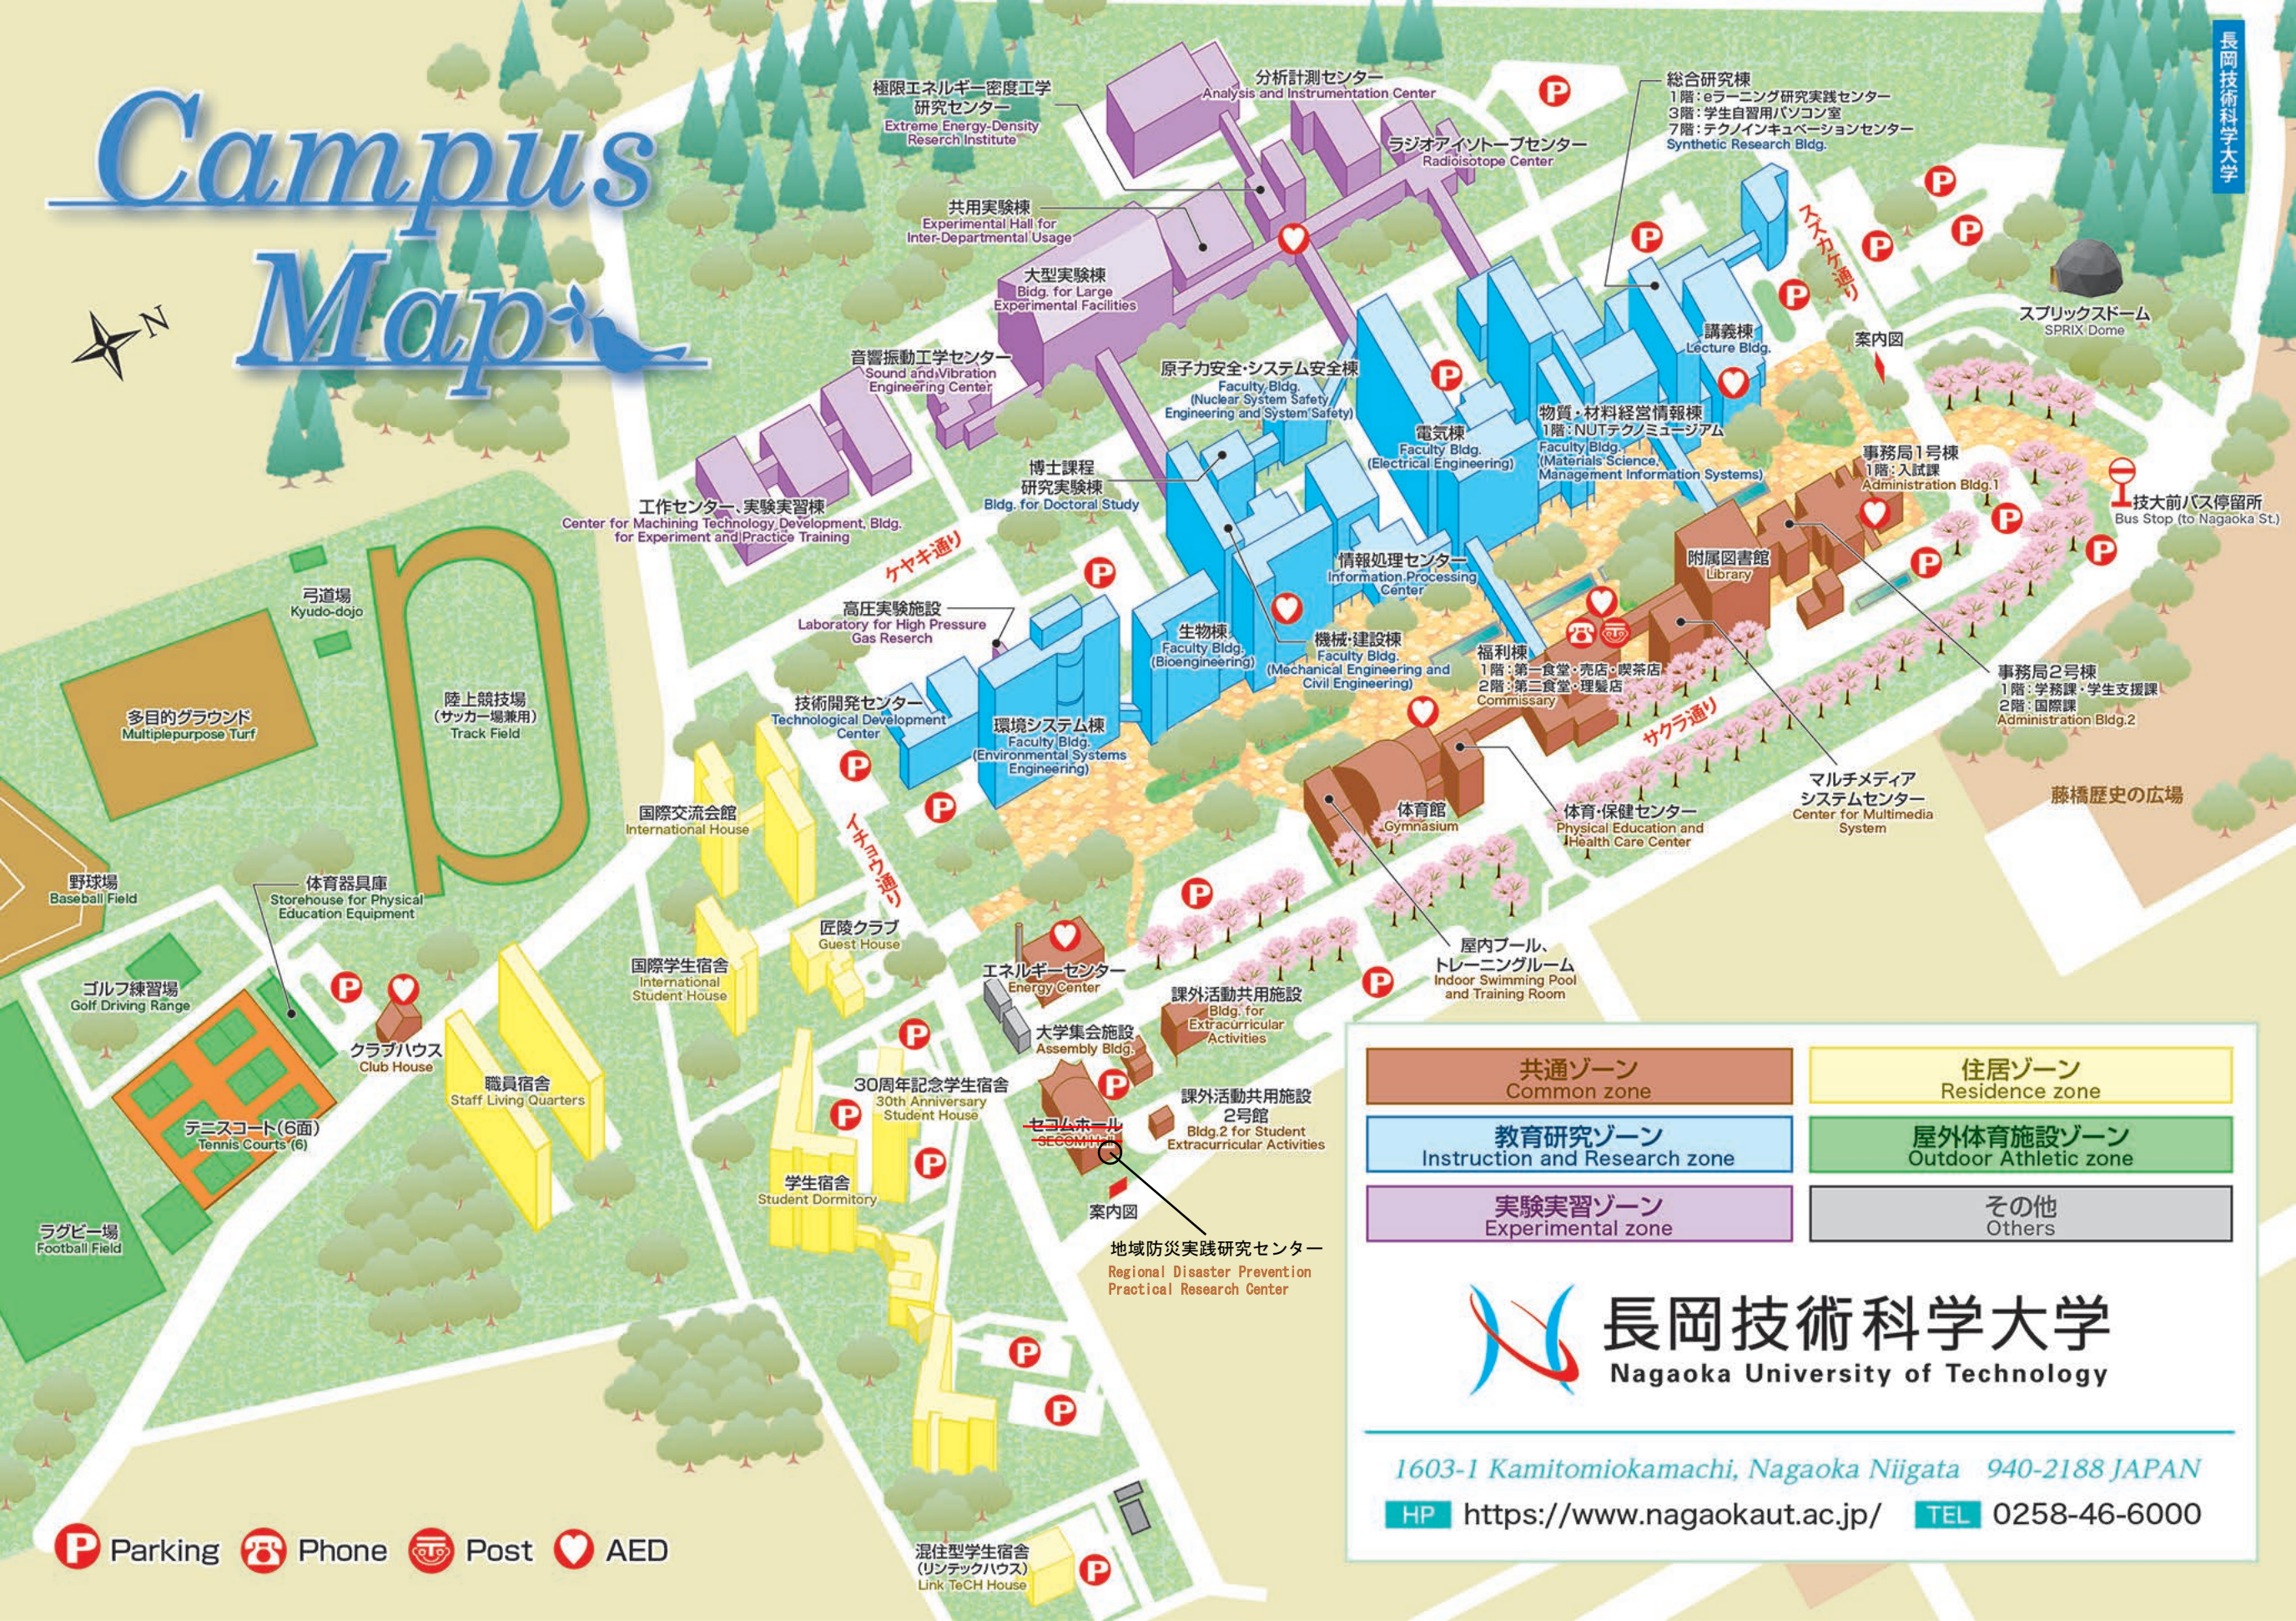

# Campus Map

|  |                                    |
|--|------------------------------------|
| 共通ゾーン<br>Common zone                     | 住居ゾーン<br>Residence zone            |
| 教育研究ゾーン<br>Instruction and Research zone | 屋外体育施設ゾーン<br>Outdoor Athletic zone |
| 実験実習ゾーン<br>Experimental zone             | その他<br>Others                      |

**長岡技術科学大学**  
Nagaoka University of Technology

1603-1 Kamitomiokamachi, Nagaoka Niigata 940-2188 JAPAN

HP <https://www.nagaokaut.ac.jp/> TEL 0258-46-6000

Parking Phone Post AED

混住型学生宿舎  
(リンクテックハウス)  
Link TeCH House